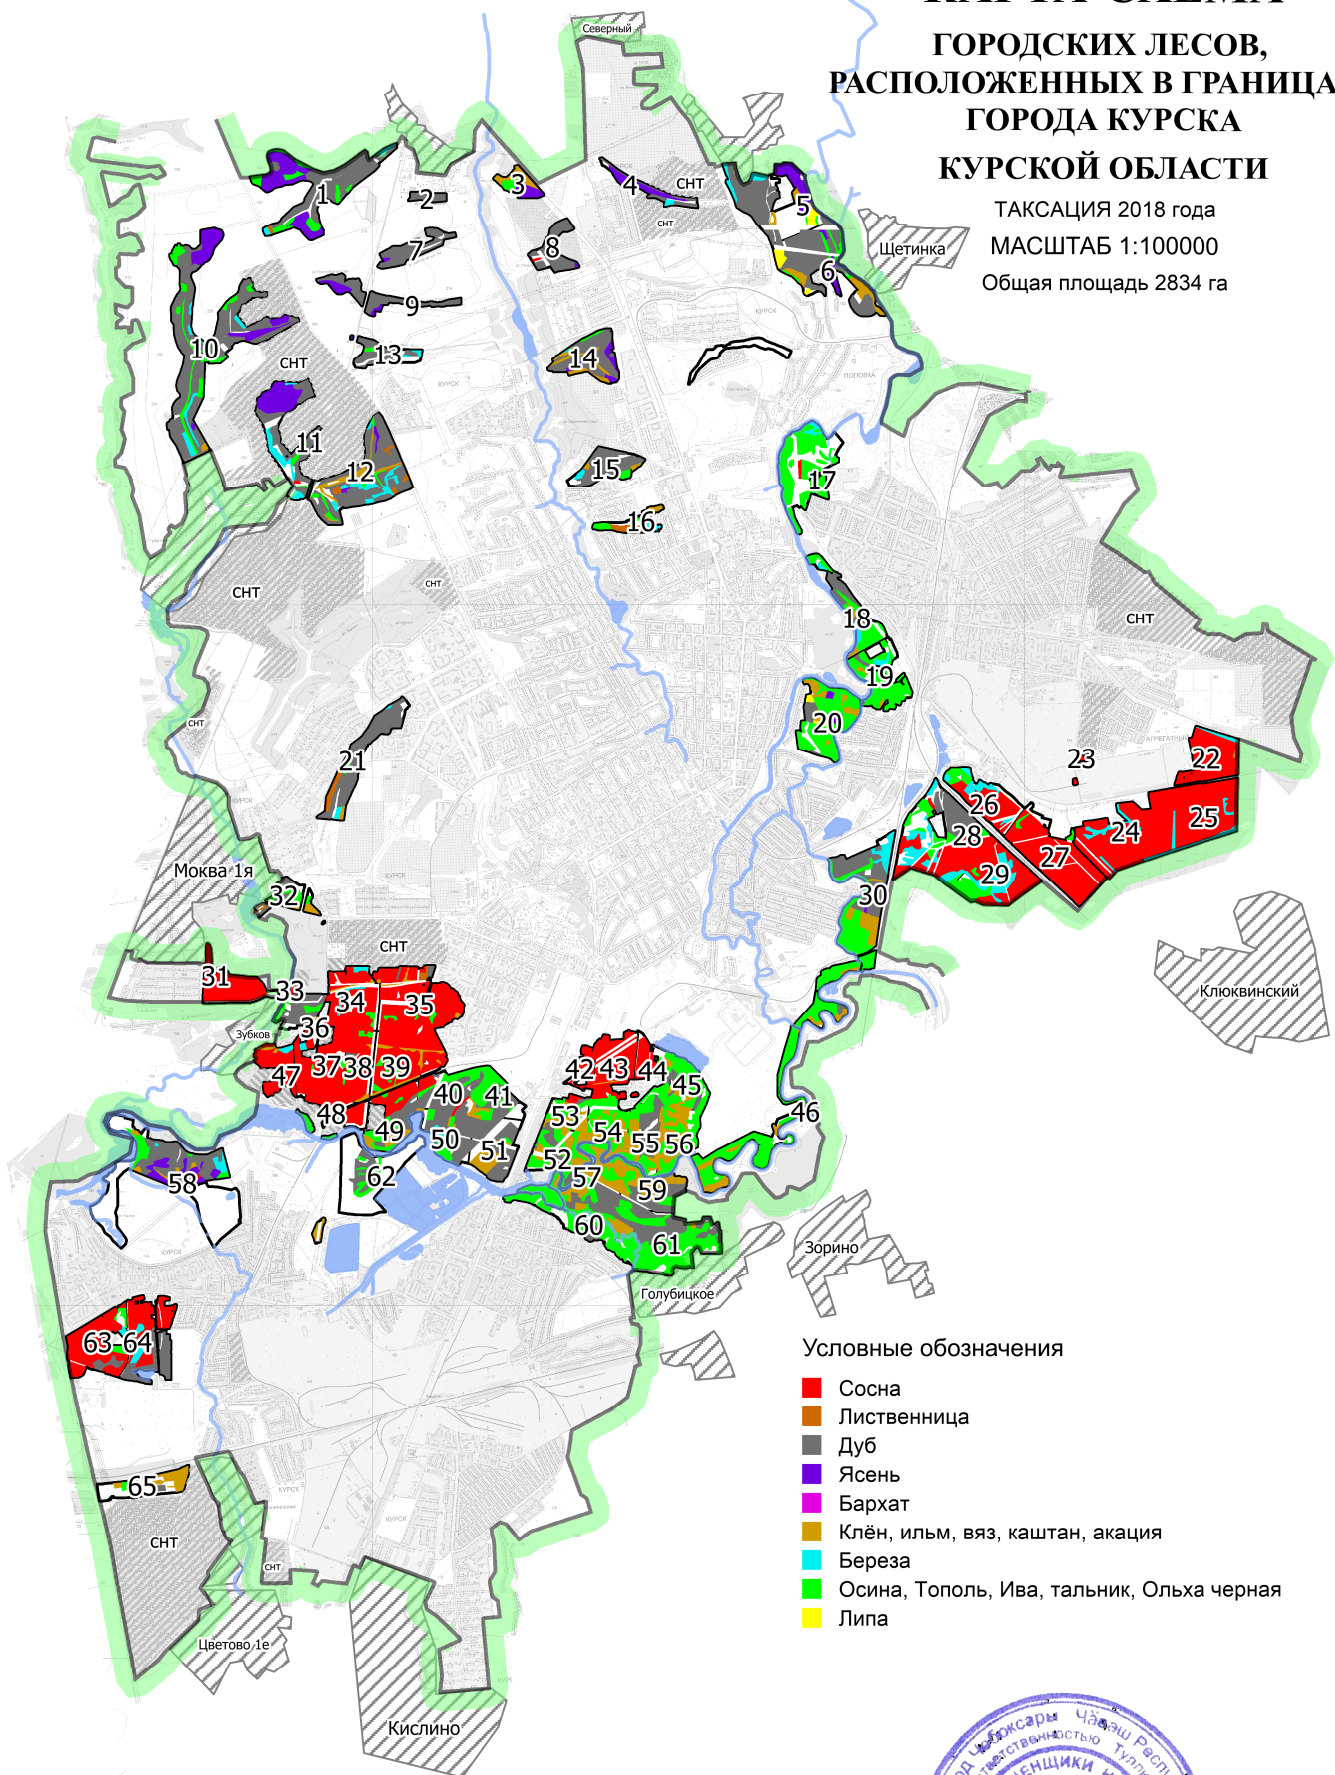

Администрация города Курск

КАРТА-СХЕМА ГОРОДСКИХ ЛЕСОВ, РАСПОЛОЖЕННЫХ В ГРАНИЦАХ ГОРОДА КУРСКА КУРСКОЙ ОБЛАСТИ

ТАКСАЦИЯ 2018 года
МАСШТАБ 1:100000
Общая площадь 2834 га

Условные обозначения

- Сосна
- Лиственница
- Дуб
- Ясень
- Бархат
- Клён, ильм, вяз, каштан, акация
- Береза
- Осина, Тополь, Ива, тальник, Ольха черная
- Липа